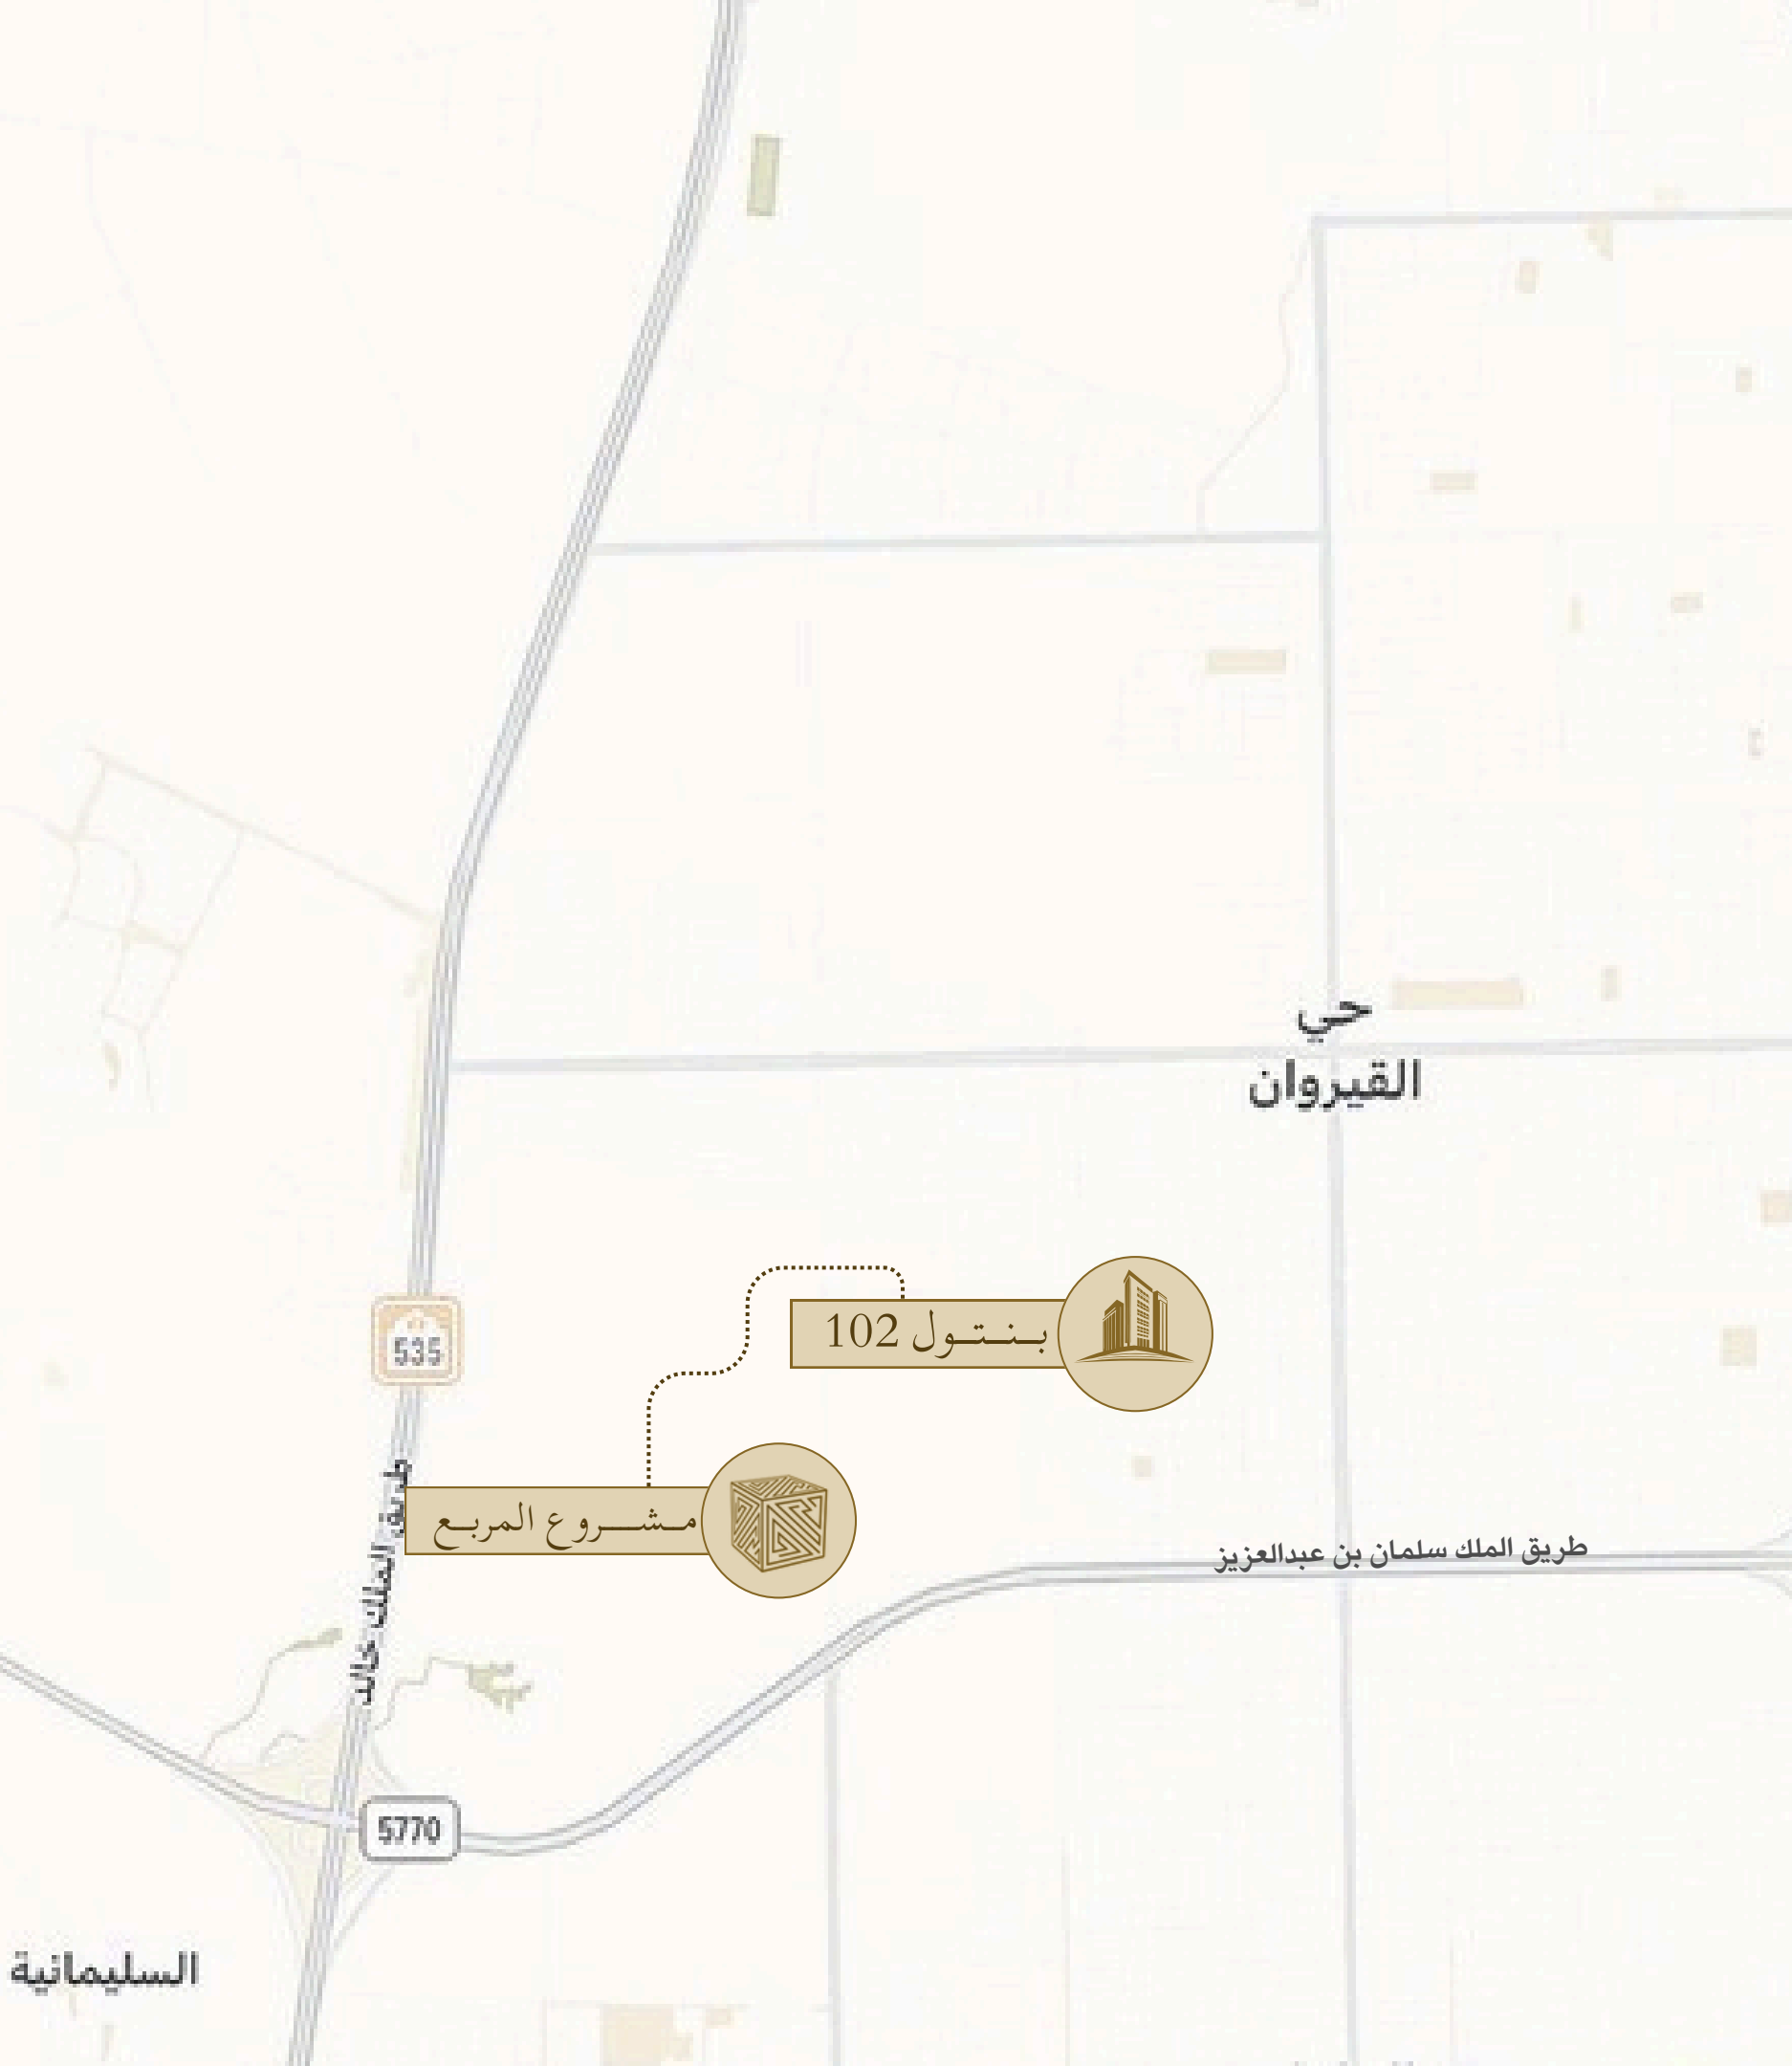

وقربها من مشروع المربع بالرياض

• الأقرب كعمارة سكنية برؤية مباشرة

على مشروع ( داون تاون ) الرياض الجديد

• فرصة استثمارية مميزة

محاطة من كل جانب بالطرق الرئيسية

طريق الملك سلمان بن عبدالعزيز  
طريق تركي الأول بن عبدالعزيز

طريق الأمير محمد بن سعد بن  
عبدالعزیز طريق الأمير سعود بن عبدالله  
بن جلوي